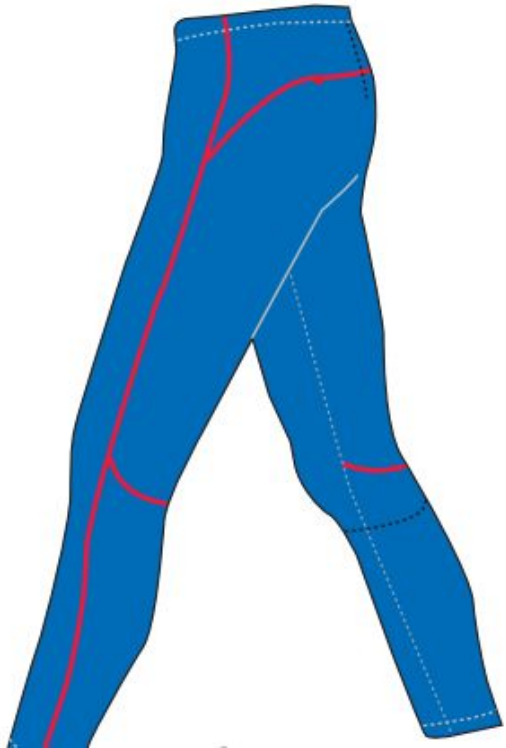

COLLANTS THERMIQUES